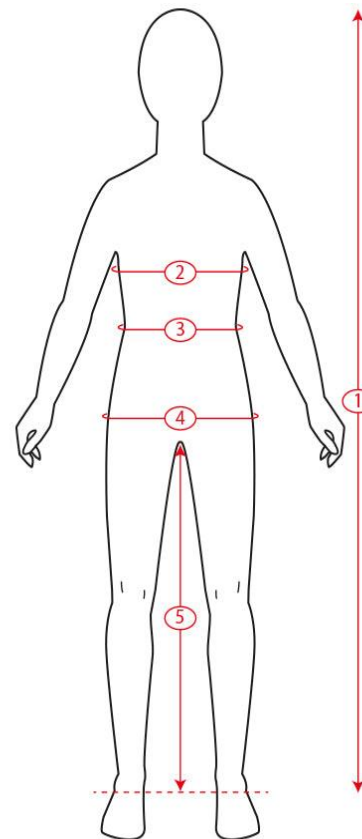

## HOLKY

VELIKOST (CM)	3 - 4 ROKY	5 - 6 LET	7 - 8 LET	9 - 10 LET	11 - 12 LET	13 - 14 LET	15 - 16 LET
VÝŠKA	98-104	110-116	122-128	134-140	146-152	158-164	170-176
HRUDNÍK	56	60,5	64	71	78	82,5	85
PAS	54,5	56	58,5	61,75	65,5	67,25	69
BOKY	60	64	70	77	84	88	92
ROZKROK	45,5	52	59,25	65,75	71,5	77,5	78,5

## KLUCI

VELIKOST (CM)	3 - 4 ROKY	5 - 6 LET	7 - 8 LET	9 - 10 LET	11 - 12 LET	13 - 14 LET	15 - 16 LET
VÝŠKA	98-104	110-116	122-128	134-140	146-152	158-164	170-176
HRUDNÍK	56	60,5	64	71	78	86	89
PAS	54,5	56	58,5	63,5	68	73	76
BOKY	60	64	70	75	81	89	93
ROZKROK	45,5	52	59,25	65,75	70,5	76,25	82

## MIMINKA

VELKOST (CM)	0 MĚS.	3 MĚS.	6 MĚS.	9 MĚS.	12 MĚS.	18 MĚS.	24 MĚS.
VÝŠKA	56	62	68	74	80	86	92
HRUDNÍK	39,5	43	45,5	47	49,5	51	52,5
PAS	40	43	45	46,5	49	50	50,5
BOKY	37	42	44,75	47,5	50	51,5	53
ROZKROK	19,25	21,75	24,25	27	31,25	34,5	38

1. Výška
2. Hrudník
3. Pas
4. Boky
5. Rozkrok